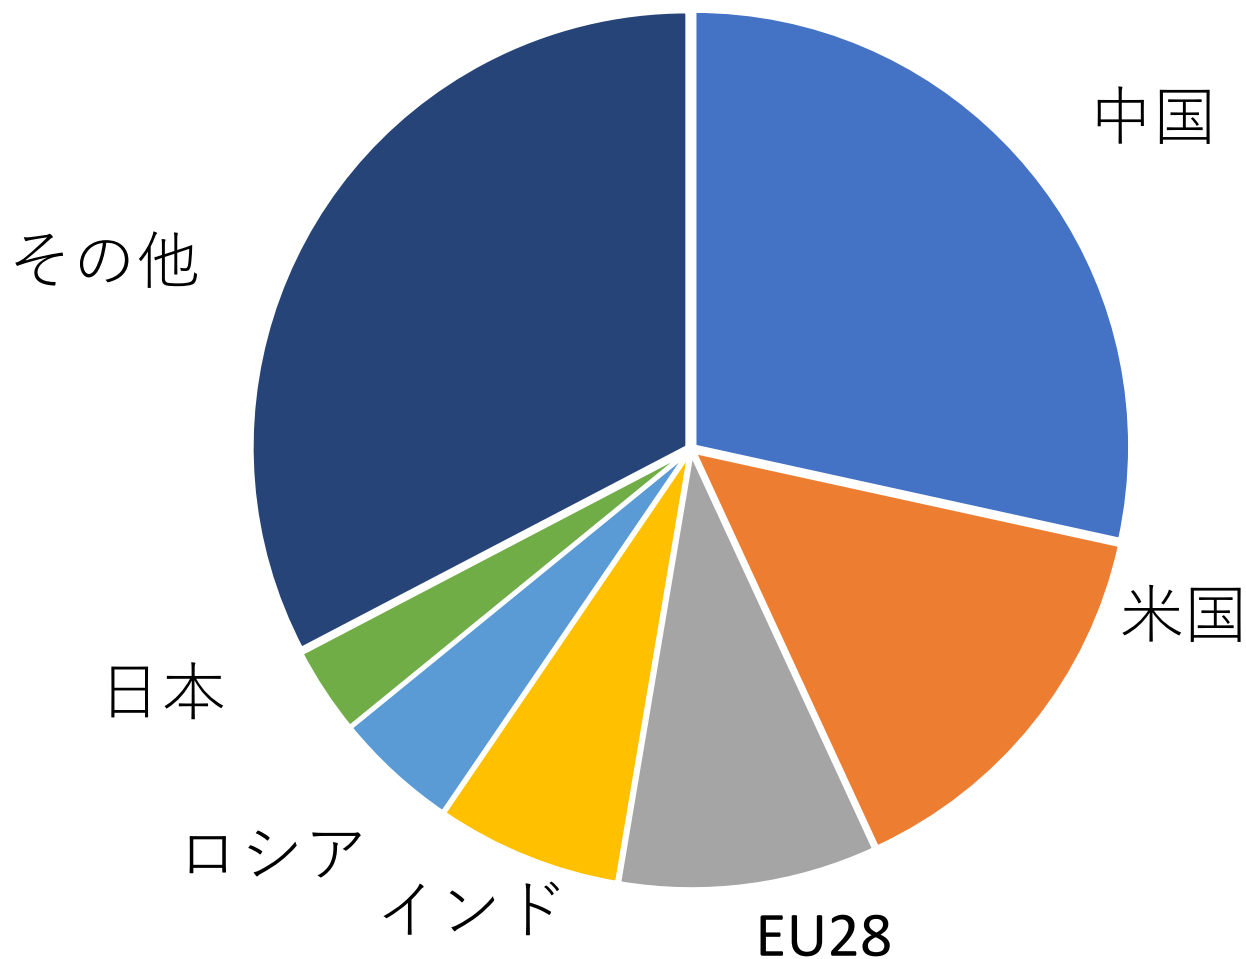

6. 主要国・地域のCO₂排出量

注：2018年、燃料起源CO₂排出量世界計335.13億トン

出典：国際エネルギー機関